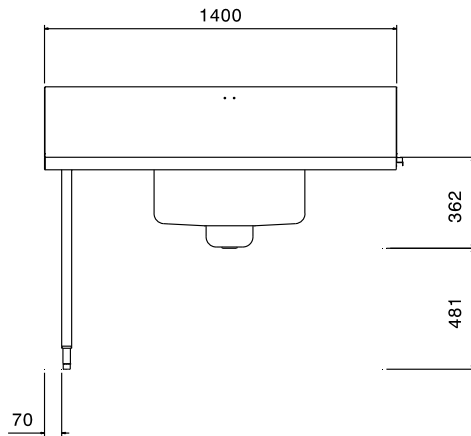

AIA # \_\_\_\_\_

865362 (BHPPTB14L)

Tavolo prelavaggio con vasca  
sinistra, 1400 mm per  
lavaoggetti passante**Descrizione****Articolo N°** \_\_\_\_\_

Per lavapentole. Top in acciaio inox AISI 304 lucidato, con bordo antigocciolamento e pannello posteriore paraspruzzi. N. 2 gambe tubolari a sezione quadrata 40x40 mm su piedini regolabili. Dimensione vasca 700x500x250h mm, gocciolatoio con alloggiamento per valvola shut-off (non inclusa). Vascone sul lato sinistro.

**Costruzione**

- Interamente in acciaio inox AISI 304.
- Devono essere fissati alla lavastoviglie e dotati di una coppia di piedini all'altra estremità.
- Tutte le superfici lisce con finitura lucida.
- Gambe tubolari quadrate in acciaio inox 40x40 mm.
- Piani completamente piegati con profilo anti-gocciolamento per una pulizia facile e sicura.

Approvazione: \_\_\_\_\_

**Fronte****Lato****Alto****Informazioni chiave**

Direzione caricamento:	da sinistra a destra
Dimensioni esterne, larghezza:	1400 mm
Dimensioni esterne, profondità:	867 mm
Dimensioni esterne, altezza:	1123 mm
Peso netto:	10 kg