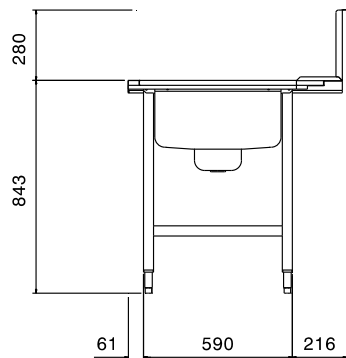

AIA # \_\_\_\_\_

865362 (BHPPTB14L)

Tavolo prelavaggio con vasca  
sinistra, 1400 mm per  
lavaoggetti passante**Descrizione****Articolo N°** \_\_\_\_\_

Per lavapentole. Top in acciaio inox AISI 304 lucidato, con bordo antigocciolamento e pannello posteriore paraspruzzi. N. 2 gambe tubolari a sezione quadrata 40x40 mm su piedini regolabili. Dimensione vasca 700x500x250h mm, gocciolatoio con alloggiamento per valvola shut-off (non inclusa). Vascone sul lato sinistro.

**Caratteristiche e benefici**

- Forniti smontati e facile da rimontare.
- I tavoli di prelavaggio sono dotati di alzatina, vasca profonda e cestello filtro in acciaio inox rimovibile.
- Disponibile con ripiani inferiori lisci e grigliati, gruppo doccia di prelavaggio e valvola di spegnimento.

**Costruzione**

- Interamente in acciaio inox AISI 304.
- Devono essere fissati alla lavastoviglie e dotati di una coppia di piedini all'altra estremità.
- Tutte le superfici lisce con finitura lucida.
- Gambe tubolari quadrate in acciaio inox 40x40 mm.
- Piani completamente piegati con profilo anti-gocciolamento per una pulizia facile e sicura.

Approvazione: \_\_\_\_\_

**Fronte****Lato****Alto****Informazioni chiave**

Direzione caricamento:	da sinistra a destra
Dimensioni esterne, larghezza:	1400 mm
Dimensioni esterne, profondità:	867 mm
Dimensioni esterne, altezza:	1123 mm
Peso netto:	10 kg