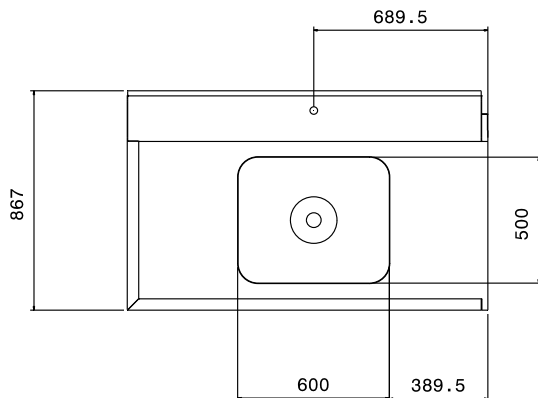

AIA # \_\_\_\_\_

865362 (BHPPTB14L)

Tavolo prelavaggio con vasca  
sinistra, 1400 mm per  
lavaoggetti passante**Descrizione****Articolo N°** \_\_\_\_\_

Per lavapentole. Top in acciaio inox AISI 304 lucidato, con bordo antigocciolamento e pannello posteriore paraspruzzi. N. 2 gambe tubolari a sezione quadrata 40x40 mm su piedini regolabili. Dimensione vasca 700x500x250h mm, gocciolatoio con alloggiamento per valvola shut-off (non inclusa). Vascone sul lato sinistro.

**Costruzione**

- Interamente in acciaio inox AISI 304.
- Devono essere fissati alla lavastoviglie e dotati di una coppia di piedini all'altra estremità.
- Tutte le superfici lisce con finitura lucida.
- Gambe tubolari quadrate in acciaio inox 40x40 mm.
- Piani completamente piegati con profilo anti-gocciolamento per una pulizia facile e sicura.

Approvazione: \_\_\_\_\_

**Fronte****Lato****Alto****Informazioni chiave**

Direzione caricamento:	da sinistra a destra
Dimensioni esterne, larghezza:	1400 mm
Dimensioni esterne, profondità:	867 mm
Dimensioni esterne, altezza:	1123 mm
Peso netto:	10 kg